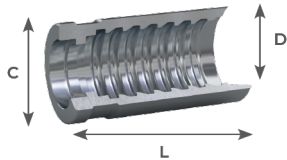

## HAJ - Ferrules for 2SWH hoses

Carbon steel Part no	AISI 316L part no	Descrizione	Quantità minima per scatola	Dimensione tubo	C (mm)	D (mm)	L (mm)
HAJ101	HAJ801	5/32 FERRULE HELIX 2SWH	10	DN3	12.2	8.8	34
HAJ111		3/16 FERRULE HELIX 2SWH	10	DN5	13.8	10.2	40