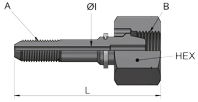

## Torpedo HP | Female BSPP 24/60

Part no.	Description	Side A	Side B	ID	HEX	L	MAWP
D80MT 04FS02 01	1/4 M-HP* F-B246 1/8 PT 316D	1/4	1/8	2.6	5/8   16	65	PT
D80MT 06FS04 01	3/8 M-HP* F-B246 1/4 PT 316D	3/8	1/4	3.7	3/4   19	83	PT
D80MT 06FS06 01	3/8 M-HP* F-B246 3/8 PT 316D	3/8	3/8	3.7	1   26	90	PT