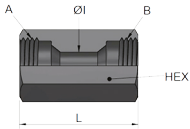

Female JIC | Female JIC

零件号	产品描述	Side A	Side B	ID	HEX	L	MAWP
D9EFD04 FD0401	1/4 F-JIC F-JIC 1/4 20k 316D	1/4	1/4	4	5/8 16	34	20k
D9EFD04 FD0501	1/4 F-JIC F-JIC 5/16 20k 316D	1/4	5/16	4	3/4 19	35	20k
D9EFD04 FD0601	1/4 F-JIC F-JIC 3/8 20k 316D	1/4	3/8	4	3/4 19	35	20k
D9EFD04 FD0801	1/4 F-JIC F-JIC 1/2 20k 316D	1/4	1/2	4	7/8 22	38	20k
D9EFD05 FD0501	5/16 F-JIC F-JIC 5/16 20k 316D	5/16	5/16	5.2	3/4 19	36	20k
D9EFD05 FD0601	5/16 F-JIC F-JIC 3/8 20k 316D	5/16	3/8	5.2	3/4 19	36	20k
D9EFD05 FD0801	5/16 F-JIC F-JIC 1/2 20k 316D	5/16	1/2	5.2	7/8 22	39	20k
D9EFD05 FD1001	5/16 F-JIC F-JIC 5/8 20k 316D	5/16	5/8	5.2	1+1/4 32	41	20k
D9DFD05 FD1201	5/16 F-JIC F-JIC 3/4 15k 316D	5/16	3/4	5.2	1+3/8 35	42	15k
D9EFD06 FD0601	3/8 F-JIC F-JIC 3/8 20k 316D	3/8	3/8	6	3/4 19	36	20k
D9EFD06 FD0801	3/8 F-JIC F-JIC 1/2 20k 316D	3/8	1/2	6	7/8 22	39	20k
D9EFD08 FD0801	1/2 F-JIC F-JIC 1/2 20k 316D	1/2	1/2	8	7/8 22	42	20k
D9DFD12 FD1201	3/4 F-JIC F-JIC 3/4 15k 316D	3/4	3/4	15	1+3/8 35	48	15k
D9DFD12 FD1601	3/4 F-JIC F-JIC 1 15k 316D	3/4	1.00	15	1+1/2 38	50	15k
D9DFD16 FD1601	1 F-JIC F-JIC 1 15k 316D	1.00	1.00	21	1+1/2 38	52	15k