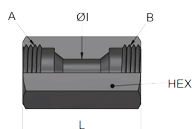

Female JIC | Female JIC

Part no.	Description	Side A	Side B	ID	HEX	L	MAWP
D9EFD 04FD04 01	1/4 F-JIC F-JIC 1/4 20k 316D	1/4	1/4	4	5/8 16	34	20k
D9EFD 04FD05 01	1/4 F-JIC F-JIC 5/16 20k 316D	1/4	5/16	4	3/4 19	35	20k
D9EFD 04FD06 01	1/4 F-JIC F-JIC 3/8 20k 316D	1/4	3/8	4	3/4 19	35	20k
D9EFD 04FD08 01	1/4 F-JIC F-JIC 1/2 20k 316D	1/4	1/2	4	7/8 22	38	20k
D9EFD 05FD05 01	5/16 F-JIC F-JIC 5/16 20k 316D	5/16	5/16	5.2	3/4 19	36	20k
D9EFD 05FD06 01	5/16 F-JIC F-JIC 3/8 20k 316D	5/16	3/8	5.2	3/4 19	36	20k
D9EFD 05FD08 01	5/16 F-JIC F-JIC 1/2 20k 316D	5/16	1/2	5.2	7/8 22	39	20k
D9EFD 05FD10 01	5/16 F-JIC F-JIC 5/8 20k 316D	5/16	5/8	5.2	1+1/4 32	41	20k
D9DFD 05FD12 01	5/16 F-JIC F-JIC 3/4 15k 316D	5/16	3/4	5.2	1+3/8 35	42	15k
D9EFD 06FD06 01	3/8 F-JIC F-JIC 3/8 20k 316D	3/8	3/8	6	3/4 19	36	20k
D9EFD 06FD08 01	3/8 F-JIC F-JIC 1/2 20k 316D	3/8	1/2	6	7/8 22	39	20k
D9EFD 08FD08 01	1/2 F-JIC F-JIC 1/2 20k 316D	1/2	1/2	8	7/8 22	42	20k
D9DFD1 2FD1201	3/4 F-JIC F-JIC 3/4 15k 316D	3/4	3/4	15	1+3/8 35	48	15k
D9DFD1 2FD1601	3/4 F-JIC F-JIC 1 15k 316D	3/4	1.00	15	1+1/2 38	50	15k
D9DFD1 6FD1601	1 F-JIC F-JIC 1 15k 316D	1.00	1.00	21	1+1/2 38	52	15k