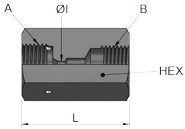

TRANSFER OIL

Pure Fluid Attitude

Female HP | Female GAS 120

Part no.	Description	Side A	Side B	ID	HEX	L	MAWP
D9FFB0 4FE040 1	1/4 F-HP F-G120 1/4 30k 316D	1/4	1/4	2.4	7/8 22	38	30k

*I valori e le dimensioni mostrate possono essere modificati senza preavviso per migliorare le prestazioni e l'affidabilità del prodotto.
Transfer Oil S.p.A. non si assume alcuna responsabilità per imprecisioni o errori che appaiono in questa scheda tecnica.*