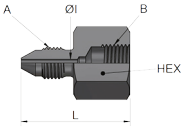

## Male MP | Female GAS 120

Part no.	Description	Side A	Side B	ID	HEX	L	MAWP
D9EMA 04FE04 01	1/4 M-MP F-G120 1/4 20k 316D	1/4	1/4	2.8	7/8   22	39	20k

*I valori e le dimensioni mostrate possono essere modificati senza preavviso per migliorare le prestazioni e l'affidabilità del prodotto.  
Transfer Oil S.p.A. non si assume alcuna responsabilità per imprecisioni o errori che appaiono in questa scheda tecnica.*