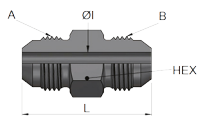

Male JIC | Male JIC

零件号	产品描述	Side A	Side B	ID	HEX	L	MAWP
D9EMD0 4MD0401	1/4 M-JIC M-JIC 1/4 20k 316D	1/4	1/4	3.6	1/2 13	37	20k
D9EMD0 4MD0601	1/4 M-JIC M-JIC 3/8 20k 316D	1/4	3/8	3.6	5/8 16	39	20k
D9EMD0 4MD0801	1/4 M-JIC M-JIC 1/2 20k 316D	1/4	1/2	3.6	13/16 21	43	20k
D9EMD0 6MD0601	3/8 M-JIC M-JIC 3/8 20k 316D	3/8	3/8	5.2	5/8 16	39	20k
D9EMD0 6MD0801	3/8 M-JIC M-JIC 1/2 20k 316D	3/8	1/2	5.2	13/16 21	44	20k
D9EMD0 8MD0801	1/2 M-JIC M-JIC 1/2 20k 316D	1/2	1/2	8	13/16 21	46	20k
D9DMD1 6MD1601	1 M-JIC M-JIC 1 15k 316D	1.00	1.00	14	1+3/8 35	62	15k