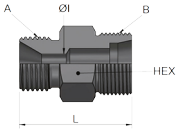

Male BSPP | Male CES

零件号	产品描述	Side A	Side B	ID	HEX	L	MAWP
D9FME04 MK2401	1/4 M-BSPP M-CES M24 30k 316D	1/4	M24	4	1 26	40	30k
D9FME06 MK2401	3/8 M-BSPP M-CES M24 30k 316D	3/8	M24	5	1 26	41	30k
D9FME08 MK2401	1/2 M-BSPP M-CES M24 30k 316D	1/2	M24	7.5	1 26	44	30k
D9FME08 MK3001	1/2 M-BSPP M-CES M30 30k 316D	1/2	M30	7.5	1+3/8 35	48	30k
D9FME12 MK3001	3/4 M-BSPP M-CES M30 30k 316D	3/4	M30	10	1+3/8 35	49	30k
D9MME1 2MK3601	3/4 M-BSPP M-CES M36 24k 316D	3/4	M36	10	1+1/2 38	53	24k
D9MME1 6MK3601	1 M-BSPP M-CES M36 24k 316D	1.00	M36	15	1+1/2 38	56	24k