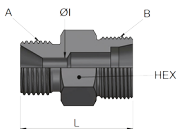

## Male BSPP | Male CES

零件号	产品描述	Side A	Side B	ID	HEX	L	MAWP
D9FME04 MK2401	1/4 M-BSPP M-CES M24 30k 316D	1/4	M24	4	1   26	40	30k
D9FME06 MK2401	3/8 M-BSPP M-CES M24 30k 316D	3/8	M24	5	1   26	41	30k
D9FME08 MK2401	1/2 M-BSPP M-CES M24 30k 316D	1/2	M24	7.5	1   26	44	30k
D9FME08 MK3001	1/2 M-BSPP M-CES M30 30k 316D	1/2	M30	7.5	1+3/8   35	48	30k
D9FME12 MK3001	3/4 M-BSPP M-CES M30 30k 316D	3/4	M30	10	1+3/8   35	49	30k
D9MME1 2MK3601	3/4 M-BSPP M-CES M36 24k 316D	3/4	M36	10	1+1/2   38	53	24k
D9MME1 6MK3601	1 M-BSPP M-CES M36 24k 316D	1.00	M36	15	1+1/2   38	56	24k