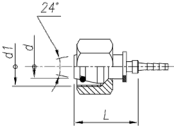

TRANSFER OIL

Pure Fluid Attitude

SBO - OR DIN 24° FEMALE- Light

FEMMINA DKOL DIN 24° LEGGERA

Carbon steel Part no	AISI 316L part no	Descrizione	Quantità minima per scatola	Dimensione tubo	Filetto	
SBO12C		12X1.5 F-DKOL C DN2	20	DN2	2.0	12X1.5
SBO12M		12X1.5 F-DKOL C DN4	20	DN4	4.0	12X1.5