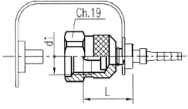

TRANSFER OIL

Pure Fluid Attitude

SB2 - F-PGAUGE ISO228 C

FEMMINA DIRITTA A SPINA

Carbon steel Part no	AISI 316L part no	Descrizione	Quantità minima per scatola	Dimensione tubo	Filetto
SB21DC		16X2 F-PGAUGE ISO228 C DN2	20	DN2	2.0 2.1 "
SB21DM		16X2 F-PGAUGE ISO228 C DN4	20	DN4	4.0 2.1 "