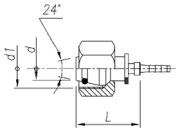

SBN - OR DIN 24° FEMALE - Heavy

FEMALE DKOS DIN 24° HEAVY

Carbon steel Part no	AISI 316L part no	Description	Minimum pack quantity	Hose size	Thread F	
SBN13C		14X1.5 F-DKOS C DN2	20	DN2	2.0	14X1.5
SBN14C		16X1.5 F-DKOS C DN2	20	DN2	2.0	16X1.5
SBN13M		14X1.5 F-DKOS C DN4	20	DN4	4.0	14X1.5
SBN14M		16X1.5 F-DKOS C DN4	20	DN4	4.0	16X1.5