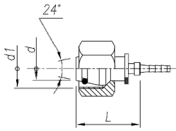

TRANSFER OIL

Pure Fluid Attitude

SBN - OR DIN 24° FEMALE - Heavy

FEMMINA DKOS DIN 24° PESANTE

Carbon steel Part no	AISI 316L part no	Descrizione	Quantità minima per scatola	Dimensione tubo	Filetto	
SBN13C		14X1.5 F-DKOS C DN2	20	DN2	2.0	14X1.5
SBN14C		16X1.5 F-DKOS C DN2	20	DN2	2.0	16X1.5
SBN13M		14X1.5 F-DKOS C DN4	20	DN4	4.0	14X1.5
SBN14M		16X1.5 F-DKOS C DN4	20	DN4	4.0	16X1.5