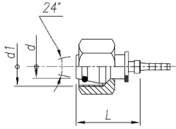

TRANSFER OIL

Pure Fluid Attitude

SBN - OR DIN 24° FEMALE - Heavy

FEMMINA DKOS DIN 24° PESANTE

Carbon steel Part no	AISI 316L part no	Descrizione	Quantità minima per scatola	Dimensione tubo	Filetto	
SBN13C		14X1.5 F-DKOS C DN2	20	DN2	2.0	14X1.5
SBN14C		16X1.5 F-DKOS C DN2	20	DN2	2.0	16X1.5
SBN13M		14X1.5 F-DKOS C DN4	20	DN4	4.0	14X1.5
SBN14M		16X1.5 F-DKOS C DN4	20	DN4	4.0	16X1.5