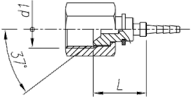

# SBC - JIC FEMALE 7/16

FEMMINA DIRITTA JIC 37°

Carbon steel Part no	AISI 316L part no	Descrizione	Quantità minima per scatola	Dimensione tubo	Filetto			
SBCIAC		7/16 F-JIC C DN2	20	DN2	2.0	20	7/16	
SBCIAM		7/16 F-JIC C DN4	20	DN4	4.0		7/16	